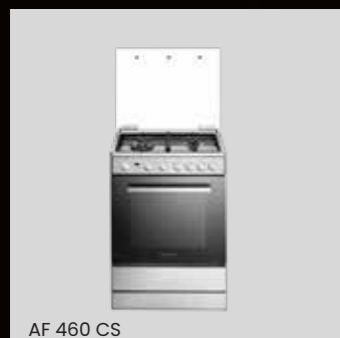

AF 490 CS

AF 460 CS

Burner Berkualitas

Desain burner yang presisi memastikan api biru sempurna serta hemat bahan bakar.